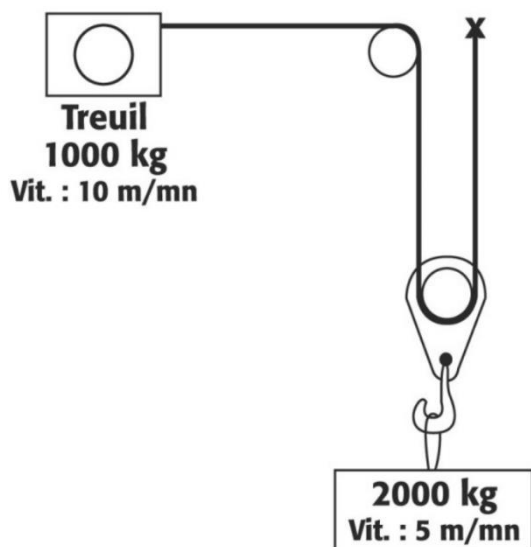

TREUIL 990 Kg ELECTRIQUE

LEVAGE

Ref : TREUIL840

Type	Force Kg	Vitesse m/min	Moteur Kw	Diam Câble mm	Tension V	Capacité M	Poids Kg
TRBOXTERL993BT5	990	5	1,1	9	380	80	155

PRINCIPE DE MOUFLAGE :

ENTRAXE DES FIXATIONS :

PS : GROUPE DE 6 KVA MINIMUM REQUIS POUR L'UTILISATION DU TREUIL !

www.blmr.fr - location@blmr.fr

Magasin : 3, Rue Alexis Perroncel - 69100 VILLEURBANNE - TEL: 04.78.89.00.24 - FAX: 04.78.89.45.80