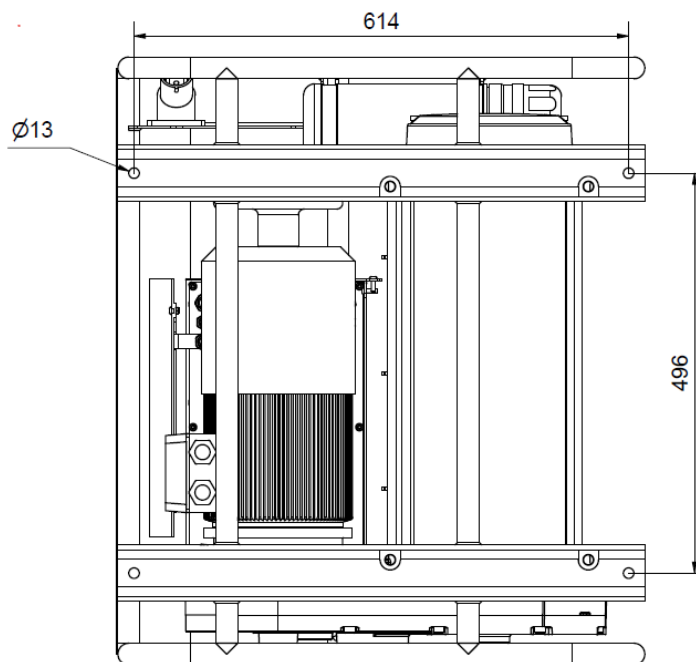

TREUIL 990 Kg ELECTRIQUE

LEVAGE

Ref : TREUIL840

Type	Force Kg	Vitesse m/min	Moteur Kw	Diam Câble mm	Tension V	Capacité M	Poids Kg
TRBOXTERL993BT5	990	5	1,1	9	380	80	155

PRINCIPE DE MOUFLAGE :

ENTRAXE DES FIXATIONS :