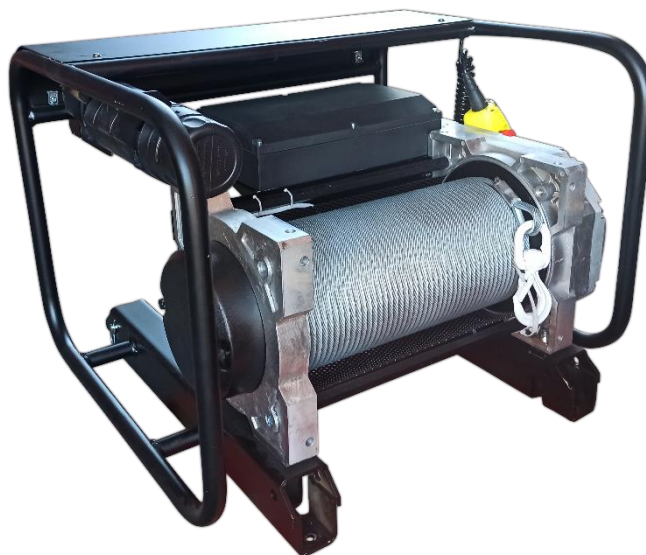

TREUIL 990 Kg ELECTRIQUE

LEVAGE

Ref : TREUIL840

Type	Force Kg	Vitesse m/min	Moteur Kw	Diam Câble mm	Tension V	Capacité M	Poids Kg
TRBOXTERL993BT5	990	5	1,1	9	380	80	155

PRINCIPE DE MOUFLAGE :

ENTRAXE DES FIXATIONS :